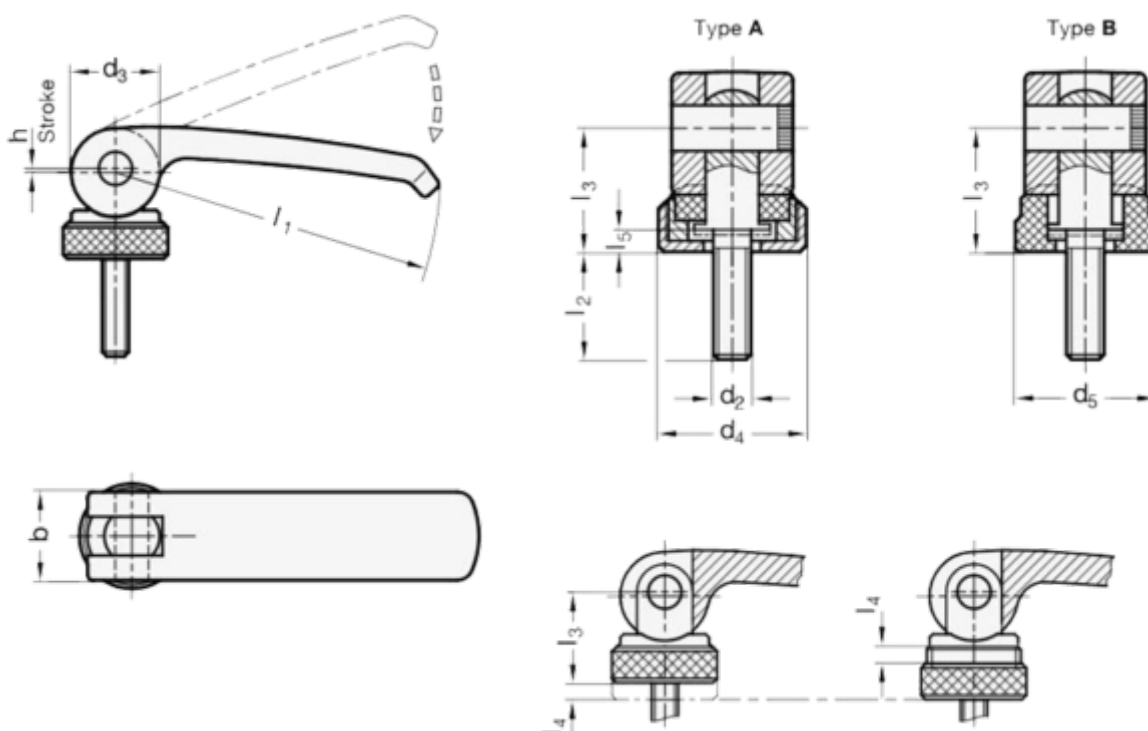

Varenummer: 2092763M550BB
 Beskrivelse: E+G Excenterlås GN 927-63-M5-50-B-B
 i sort, udv. gevind

Mål

b = 16
 d2 = M5
 d4 =
 d5 = 18.5
 l1 = 63
 l2 = 50